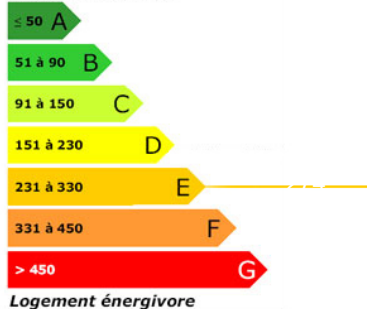

Logement économe